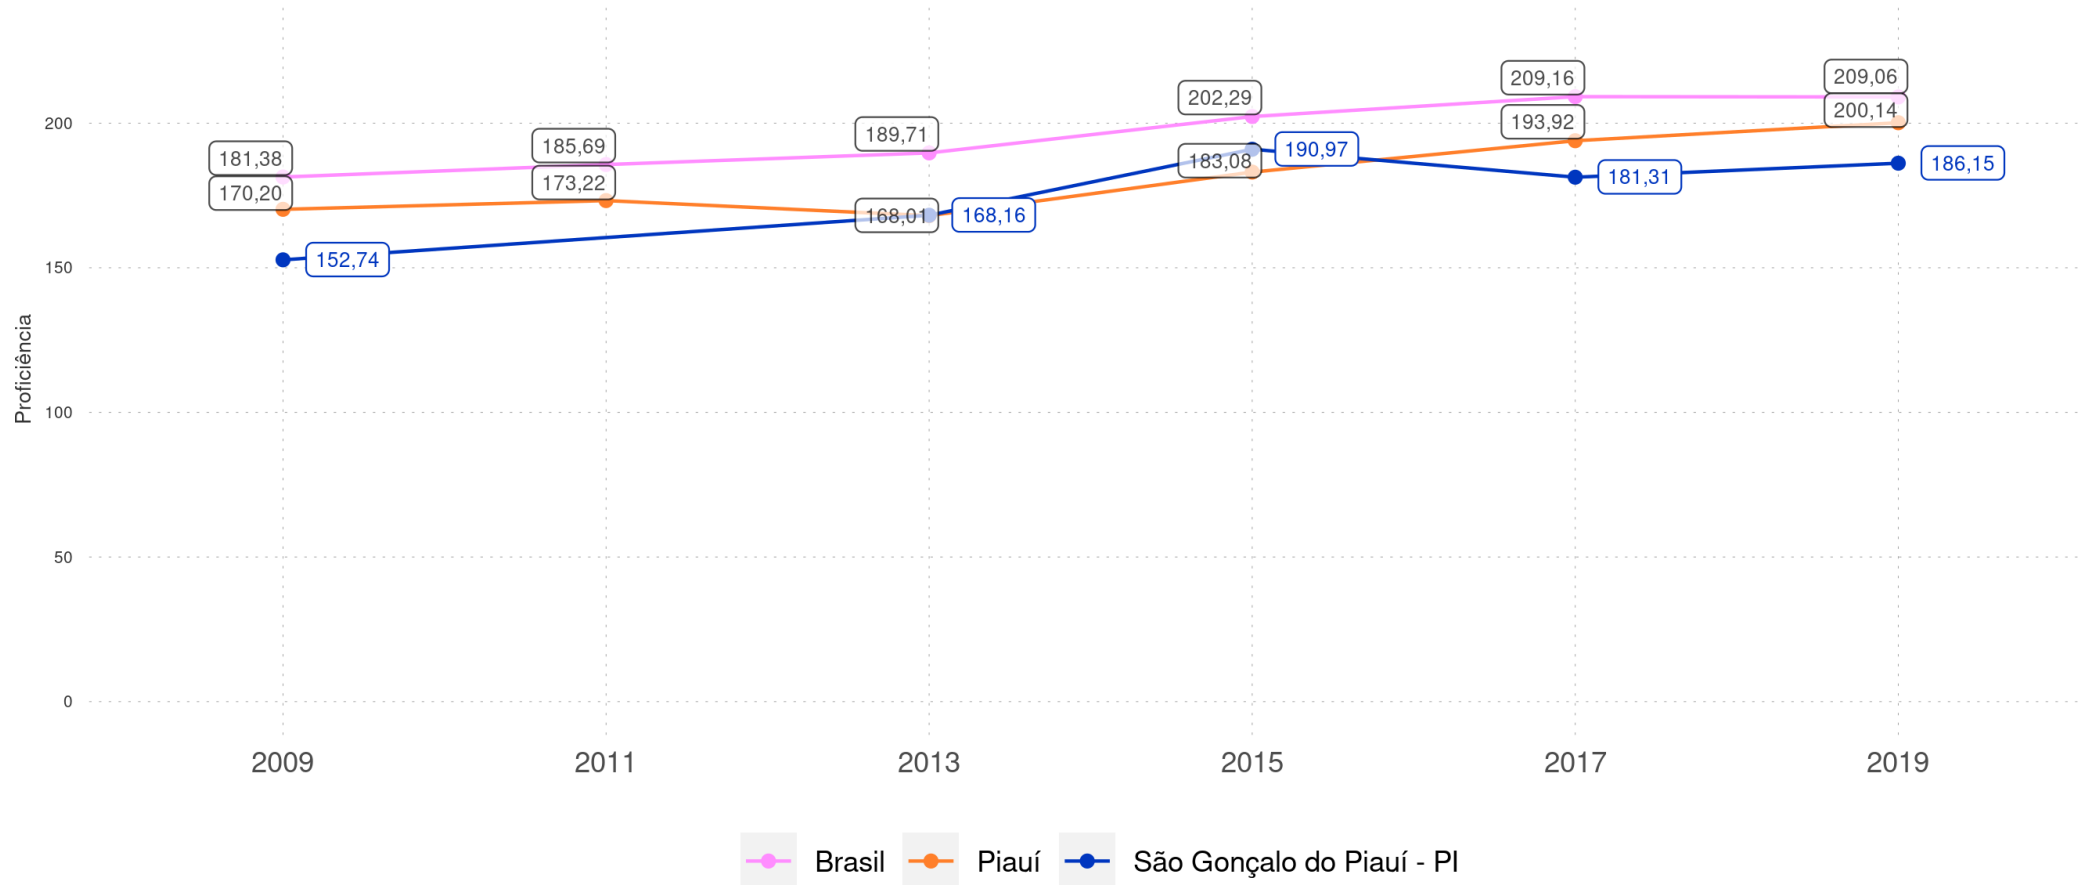

SÃO GONÇALO DO PIAUÍ - PI

Diagnóstico Educacional

SAEB

Evolução da proficiência do 5º ano em L. Portuguesa - Rede Pública