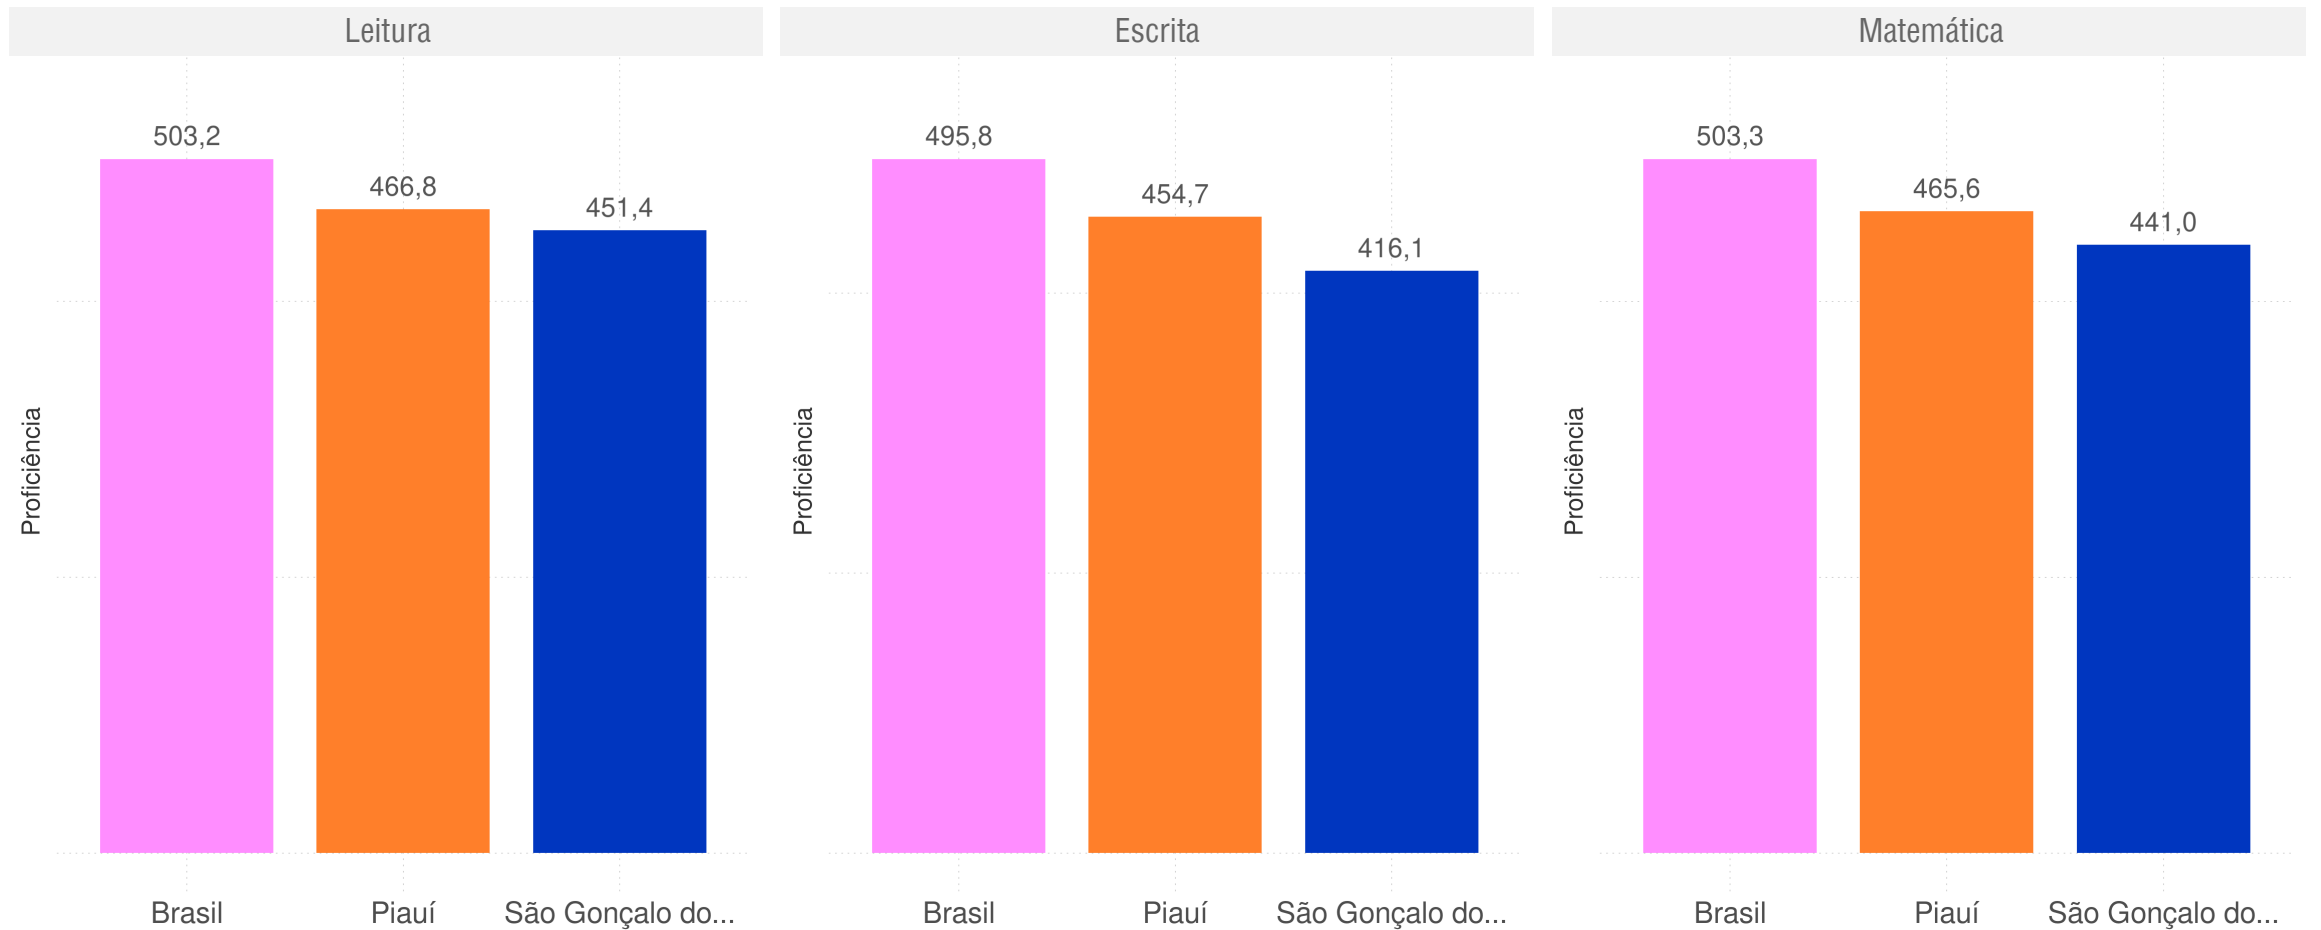

SÃO GONÇALO DO PIAUÍ - PI

Diagnóstico Educacional

ANA 2016

Médias de Proficiência na Avaliação Nacional de Alfabetização - Rede Municipal

Fonte: INEP/ANA 2016, elaborado pela PARC a partir dos microdados.