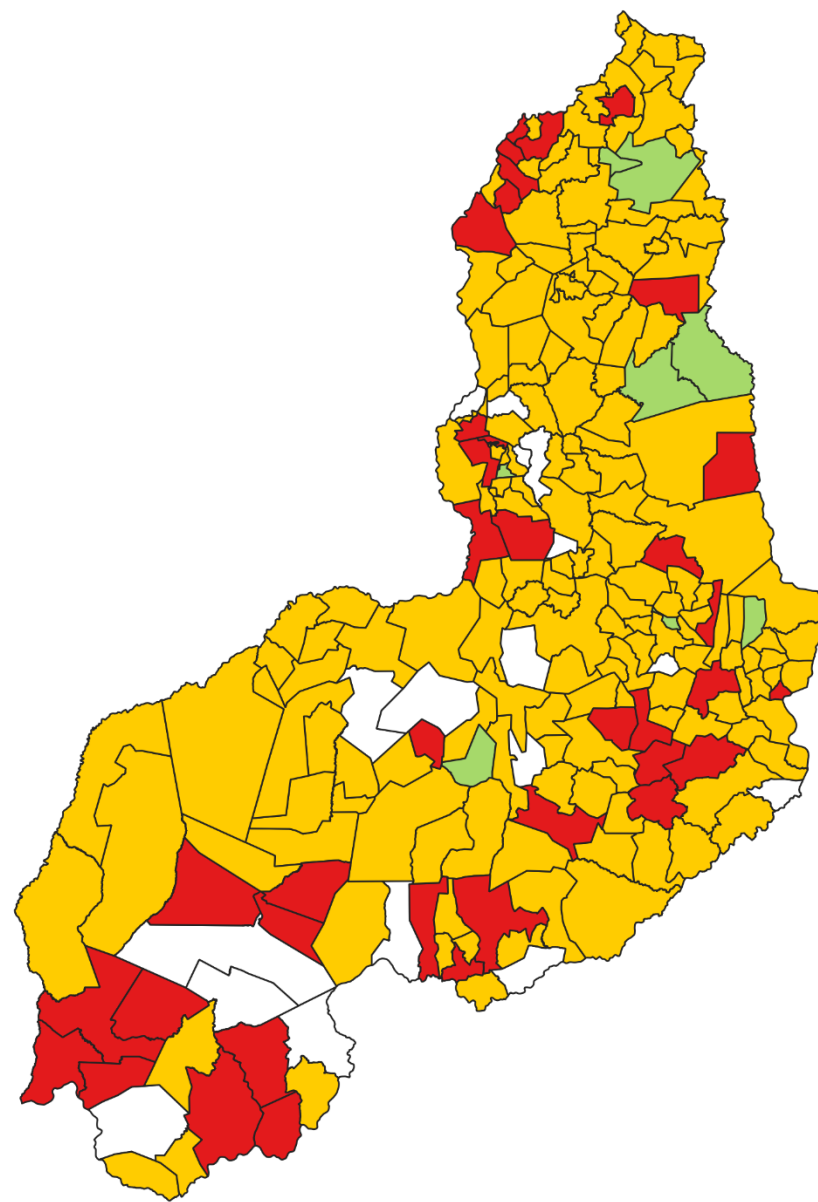

PIAUÍ

Avaliação Nacional da Alfabetização – ANA 2016 Rede Municipal

Nível 1

38 / 17,0%

Nível 2

161 / 71,9%

Nível 3

8 / 3,6%

Nível 4

0 / 0%

Sem resultado

17 / 7,6%

Fonte: Microdados do saeb/ana 2016/inep. Elaborado pela PARC/ABC